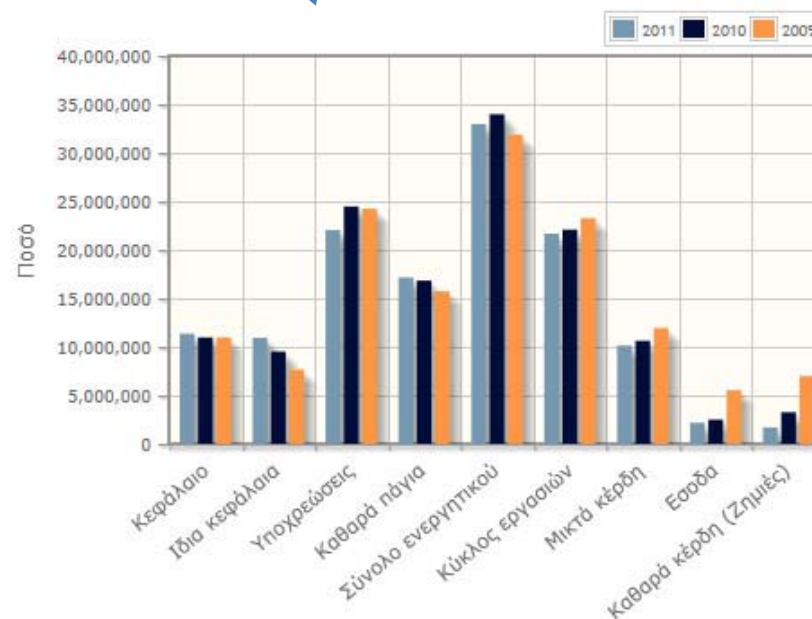

Διευθύνσεις

άνοιγμα +

Κλάδος Δραστηριότητας / Προϊόντα

άνοιγμα +

Οικονομικά Στοιχεία

κλείσιμο -

Νόμισμα: ευρώ

Εμφανίζονται τα Οικονομικά στοιχεία της εταιρείας για την τελευταία 3ετία (εφόσον είναι διαθέσιμα), μαζί με το αντίστοιχο γράφημα.

Οικονομικά Στοιχεία (ευρώ)

	2011	2010	2009
Κεφάλαιο	11.362.545	10.962.540	10.962.540
Ίδια κεφάλαια	10.934.718	9.518.303	7.657.732
Υποχρεώσεις	22.035.073	24.460.949	24.225.224
Καθαρά πάγια	17.159.993	16.820.678	15.715.153
Σύνολο ενεργητικού	32.969.792	33.979.252	31.882.955
Κύκλος εργασιών	21.677.723	22.072.775	23.267.641
Μικτά κέρδη *	10.143.469	10.632.491	11.955.701
Εσοδα	2.185.165	2.508.172	5.529.032
Καθαρά κέρδη (Ζημιές) **	1.685.236	3.253.032	6.995.938

* Κύκλος εργασιών - κόστος πωληθέντων

** Προ φόρων

[Οδηγηθείτε στους Ισολογισμούς](#)