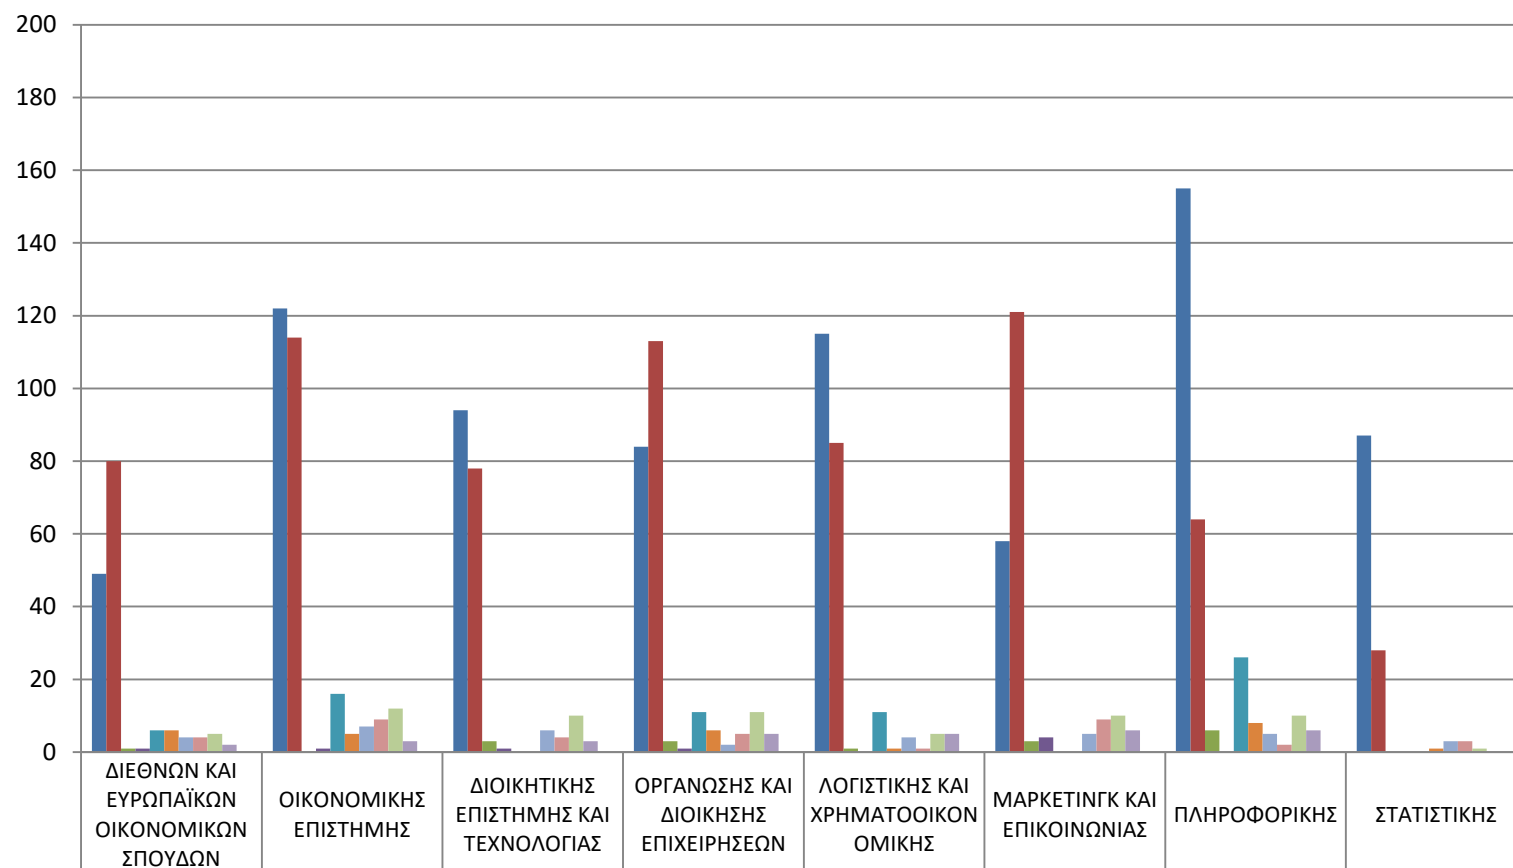

## Νεοεισαχθέντες ακ. έτους 2022-23 ανά κατηγορία εισαγωγής, με διάκριση ανά φύλο και ανά Τμήμα

■ Νεοεισαχθέντες με εισαγωγικές εξετάσεις Άνδρες	49	122	94	84	115	58	155	87
■ Νεοεισαχθέντες με εισαγωγικές εξετάσεις Γυναίκες	80	114	78	113	85	121	64	28
■ Νεοεισαχθέντες με κατατακτήριες εξετάσεις Άνδρες	1	0	3	3	1	3	6	0
■ Νεοεισαχθέντες με κατατακτήριες εξετάσεις Γυναίκες	1	1	1	1	0	4	0	0
■ Νεοεισαχθέντες από μετεγγραφές Άνδρες	6	16	0	11	11	0	26	0
■ Νεοεισαχθέντες από μετεγγραφές Γυναίκες	6	5	0	6	1	0	8	1
■ Νεοεισαχθέντες αλλοδαποί φοιτητές Άνδρες	4	7	6	2	4	5	5	3
■ Νεοεισαχθέντες αλλοδαποί φοιτητές Γυναίκες	4	9	4	5	1	9	2	3
■ Νεοεισαχθέντες με λοιπές μεθόδους Άνδρες	5	12	10	11	5	10	10	1
■ Νεοεισαχθέντες με λοιπές μεθόδους Γυναίκες	2	3	3	5	5	6	6	0
Σύνολο Νεοεισαχθέντων	158	289	199	241	228	216	282	123